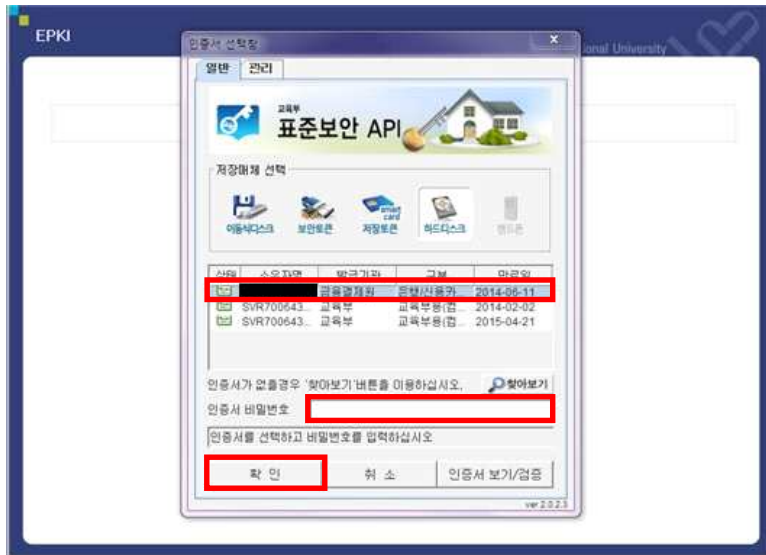

서울대학교 교직원/학생/졸업생이 신규 회원 가입 시에는 아래 설명을 따라서 등록하시기 바랍니다.

1. 서울대학교 포털 사이트 접속하여 SNU\_ID 신청 버튼을 클릭 합니다.

2. 회원가입 안내 팝업창이 나타납니다.

2. 화면의 안내 내용을 읽고, 이용약관, 개인정보 수집 및 이용에 모두 동의 체크박스를 클릭합니다.

2. 화면 하단의 확인 버튼을 클릭 합니다.

3. 본인의 신분에 따라 교직원 또는 재학생 및 졸업생을 클릭하세요.

4-1. 교직원을 클릭 한 경우 : 이름과 주민등록번호를 입력하고, 본인 인증 방법 중 하나를 선택하고 확인 버튼을 클릭합니다.

4-2. 재학생 및 졸업생을 클릭 한 경우 : 이름과 주민등록번호 및 학번 (반드시 - 포함하여 입력) 을 입력하고, 본인 인증 방법 중 하나를 선택하고 확인 버튼을 클릭합니다.

5-1. 공인인증서를 선택한 경우 아래 화면에서 반드시 허용 버튼을 클릭하세요.

5-1. 본인의 공인인증서를 선택하고 인증서 비밀번호 입력 후 확인 버튼을 클릭합니다.

5-2. 아이핀을 선택한 경우.(단 14세 미만은 서울대학교 정책 상 사용 불가합니다)

이미 I-PIN 에 가입되어 있는 사용자는 확인 버튼을 클릭합니다. 만약 I-PIN 에 가입되어 있지 않은 경우엔 공공 아이핀(I-PIN) 센터를 눌러 먼저 I-PIN 가입을 하고, 다시 회원가입을 하셔야 합니다.