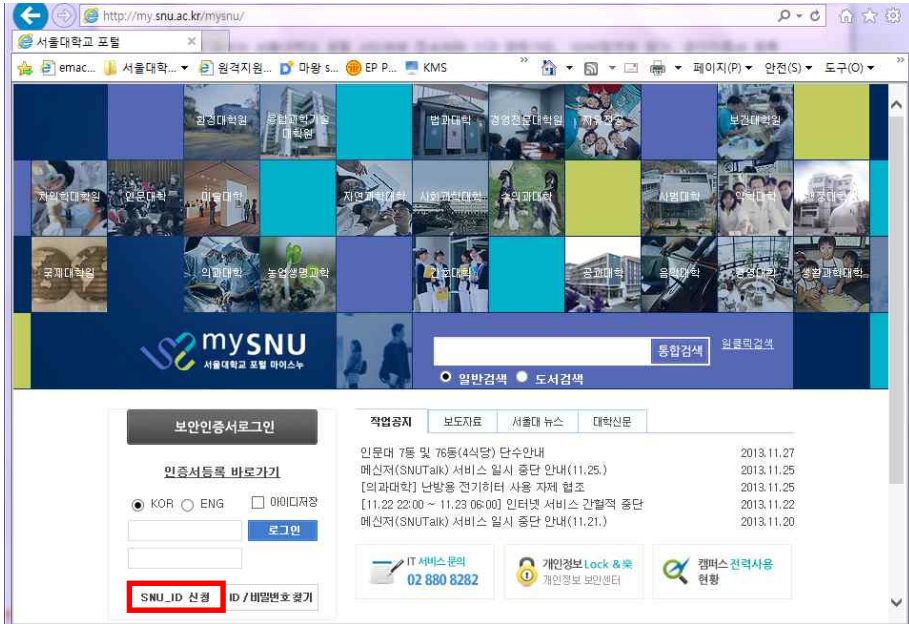

서울대학교 교직원/학생/졸업생이 신규 회원 가입 시에는 아래 설명을 따라서 등록하시기 바랍니다.

1. 서울대학교 포털 사이트 접속하여 SNU\_ID 신청 버튼을 클릭 합니다.

2. 회원가입 안내 팝업창이 나타납니다.

2. 화면의 안내 내용을 읽고, 이용약관, 개인정보 수집 및 이용에 모두 동의 체크박스를 클릭합니다.

2. 화면 하단의 확인 버튼을 클릭 합니다.

3. 본인의 신분에 따라 교직원 또는 재학생 및 졸업생을 클릭하세요.

5-1. 본인의 공인인증서를 선택하고 인증서 비밀번호 입력 후 확인 버튼을 클릭합니다.

5-2. 아이핀을 선택한 경우.(단 14세 미만은 서울대학교 정책 상 사용 불가합니다)

이미 I-PIN 에 가입되어 있는 사용자는 확인 버튼을 클릭합니다. 만약 I-PIN 에 가입되어 있지 않은 경우엔 공공 아이핀(I-PIN) 센터를 눌러 먼저 I-PIN 가입을 하고, 다시 회원가입을 하셔야 합니다.