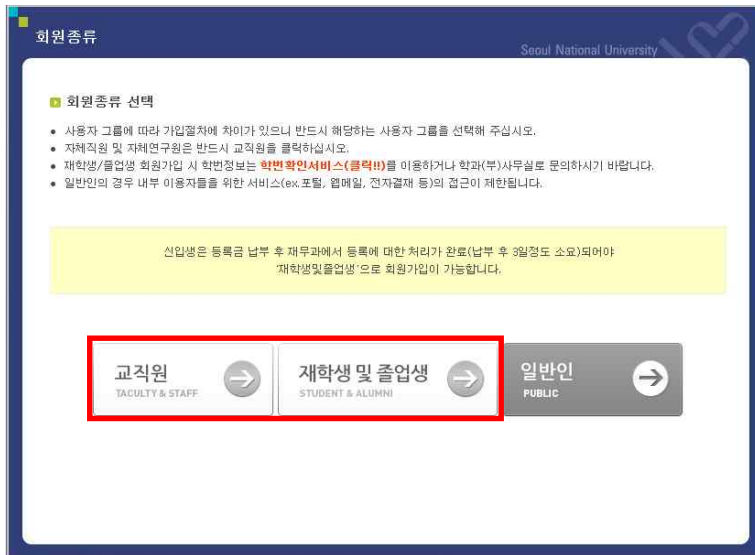

서울대학교 교직원/학생/졸업생이 신규 회원 가입 시에는 아래 설명을 따라서 등록하시기 바랍니다.

1. 서울대학교 포털 사이트 접속하여 SNU\_ID 신청 버튼을 클릭 합니다.

2. 회원가입 안내 팝업창이 나타납니다.

2. 화면의 안내 내용을 읽고, 이용약관, 개인정보 수집 및 이용에 모두 동의 체크박스를 클릭합니다.

2. 화면 하단의 확인 버튼을 클릭 합니다.

3. 본인의 신분에 따라 교직원 또는 재학생 및 졸업생을 클릭하세요.

4-1. 교직원을 클릭 한 경우 : 이름과 주민등록번호를 입력하고, 본인 인증 방법 중 하나를 선택하고 확인 버튼을 클릭합니다.

4-2. 재학생 및 졸업생을 클릭 한 경우 : 이름과 주민등록번호 및 학번 (반드시 - 포함하여 입력) 을 입력하고, 본인 인증 방법 중 하나를 선택하고 확인 버튼을 클릭합니다.

5-1. 공인인증서를 선택한 경우 아래 화면에서 반드시 허용 버튼을 클릭하세요.

5-1. 본인의 공인인증서를 선택하고 인증서 비밀번호 입력 후 확인 버튼을 클릭합니다.

5-2. 아이핀을 선택한 경우.(단 14세 미만은 서울대학교 정책 상 사용 불가합니다)

이미 I-PIN 에 가입되어 있는 사용자는 확인 버튼을 클릭합니다. 만약 I-PIN 에 가입되어 있지 않은 경우엔 공공 아이핀(I-PIN) 센터를 눌러 먼저 I-PIN 가입을 하고, 다시 회원가입을 하셔야 합니다.