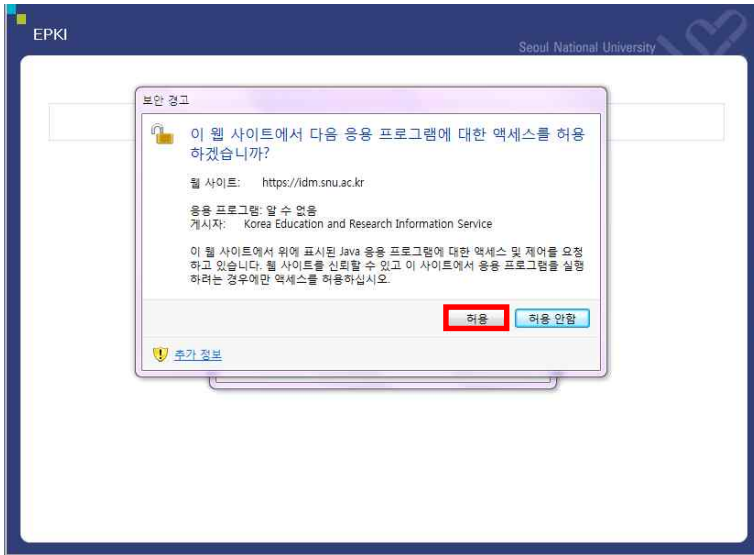

서울대학교 교직원/학생/졸업생이 신규 회원 가입 시에는 아래 설명을 따라서 등록하시기 바랍니다.

1. 서울대학교 포털 사이트 접속하여 SNU\_ID 신청 버튼을 클릭 합니다.

2. 회원가입 안내 팝업창이 나타납니다.

2. 화면의 안내 내용을 읽고, 이용약관, 개인정보 수집 및 이용에 모두 동의 체크박스를 클릭합니다.

2. 화면 하단의 확인 버튼을 클릭 합니다.

3. 본인의 신분에 따라 교직원 또는 재학생 및 졸업생을 클릭하세요.

4-1. 교직원을 클릭 한 경우 : 이름과 주민등록번호를 입력하고, 본인 인증 방법 중 하나를 선택하고 확인 버튼을 클릭합니다.

4-2. 재학생 및 졸업생을 클릭 한 경우 : 이름과 주민등록번호 및 학번 (반드시 - 포함하여 입력) 을 입력하고, 본인 인증 방법 중 하나를 선택하고 확인 버튼을 클릭합니다.

5-1. 공인인증서를 선택한 경우 아래 화면에서 반드시 허용 버튼을 클릭하세요.

5-1. 본인의 공인인증서를 선택하고 인증서 비밀번호 입력 후 확인 버튼을 클릭합니다.

5-2. 아이핀을 선택한 경우.(단 14세 미만은 서울대학교 정책 상 사용 불가합니다)

이미 I-PIN 에 가입되어 있는 사용자는 확인 버튼을 클릭합니다. 만약 I-PIN 에 가입되어 있지 않은 경우엔 공공 아이핀(I-PIN) 센터를 눌러 먼저 I-PIN 가입을 하고, 다시 회원가입을 하셔야 합니다.