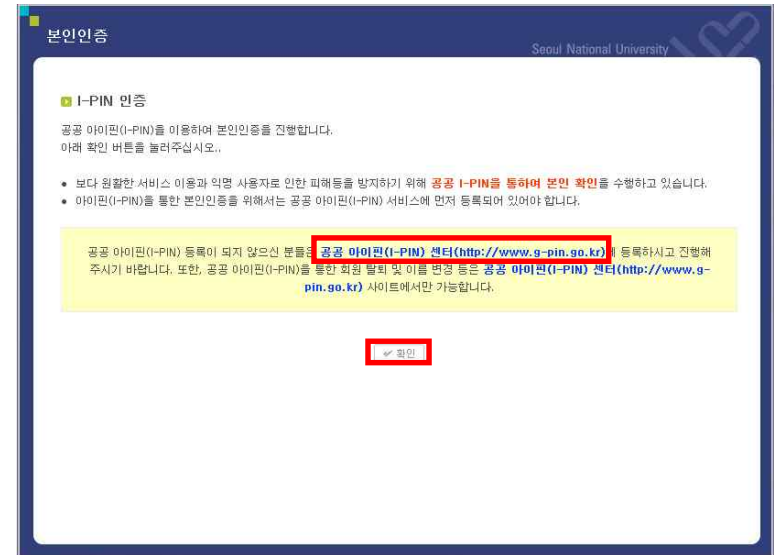

서울대학교 교직원/학생/졸업생이 신규 회원 가입 시에는 아래 설명을 따라서 등록하시기 바랍니다.

1. 서울대학교 포털 사이트 접속하여 SNU\_ID 신청 버튼을 클릭 합니다.

2. 회원가입 안내 팝업창이 나타납니다.

2. 화면의 안내 내용을 읽고, 이용약관, 개인정보 수집 및 이용에 모두 동의 체크박스를 클릭합니다.

2. 화면 하단의 확인 버튼을 클릭 합니다.

3. 본인의 신분에 따라 교직원 또는 재학생 및 졸업생을 클릭하세요.

4-1. 교직원을 클릭 한 경우 : 이름과 주민등록번호를 입력하고, 본인 인증 방법 중 하나를 선택하고 확인 버튼을 클릭합니다.

4-2. 재학생 및 졸업생을 클릭 한 경우 : 이름과 주민등록번호 및 학번 (반드시 - 포함하여 입력) 을 입력하고, 본인 인증 방법 중 하나를 선택하고 확인 버튼을 클릭합니다.

5-1. 공인인증서를 선택한 경우 아래 화면에서 반드시 허용 버튼을 클릭하세요.

5-1. 본인의 공인인증서를 선택하고 인증서 비밀번호 입력 후 확인 버튼을 클릭합니다.

5-2. 아이핀을 선택한 경우.(단 14세 미만은 서울대학교 정책 상 사용 불가합니다)

이미 I-PIN 에 가입되어 있는 사용자는 확인 버튼을 클릭합니다. 만약 I-PIN 에 가입되어 있지 않은 경우엔 공공 아이핀(I-PIN) 센터를 눌러 먼저 I-PIN 가입을 하고, 다시 회원가입을 하셔야 합니다.