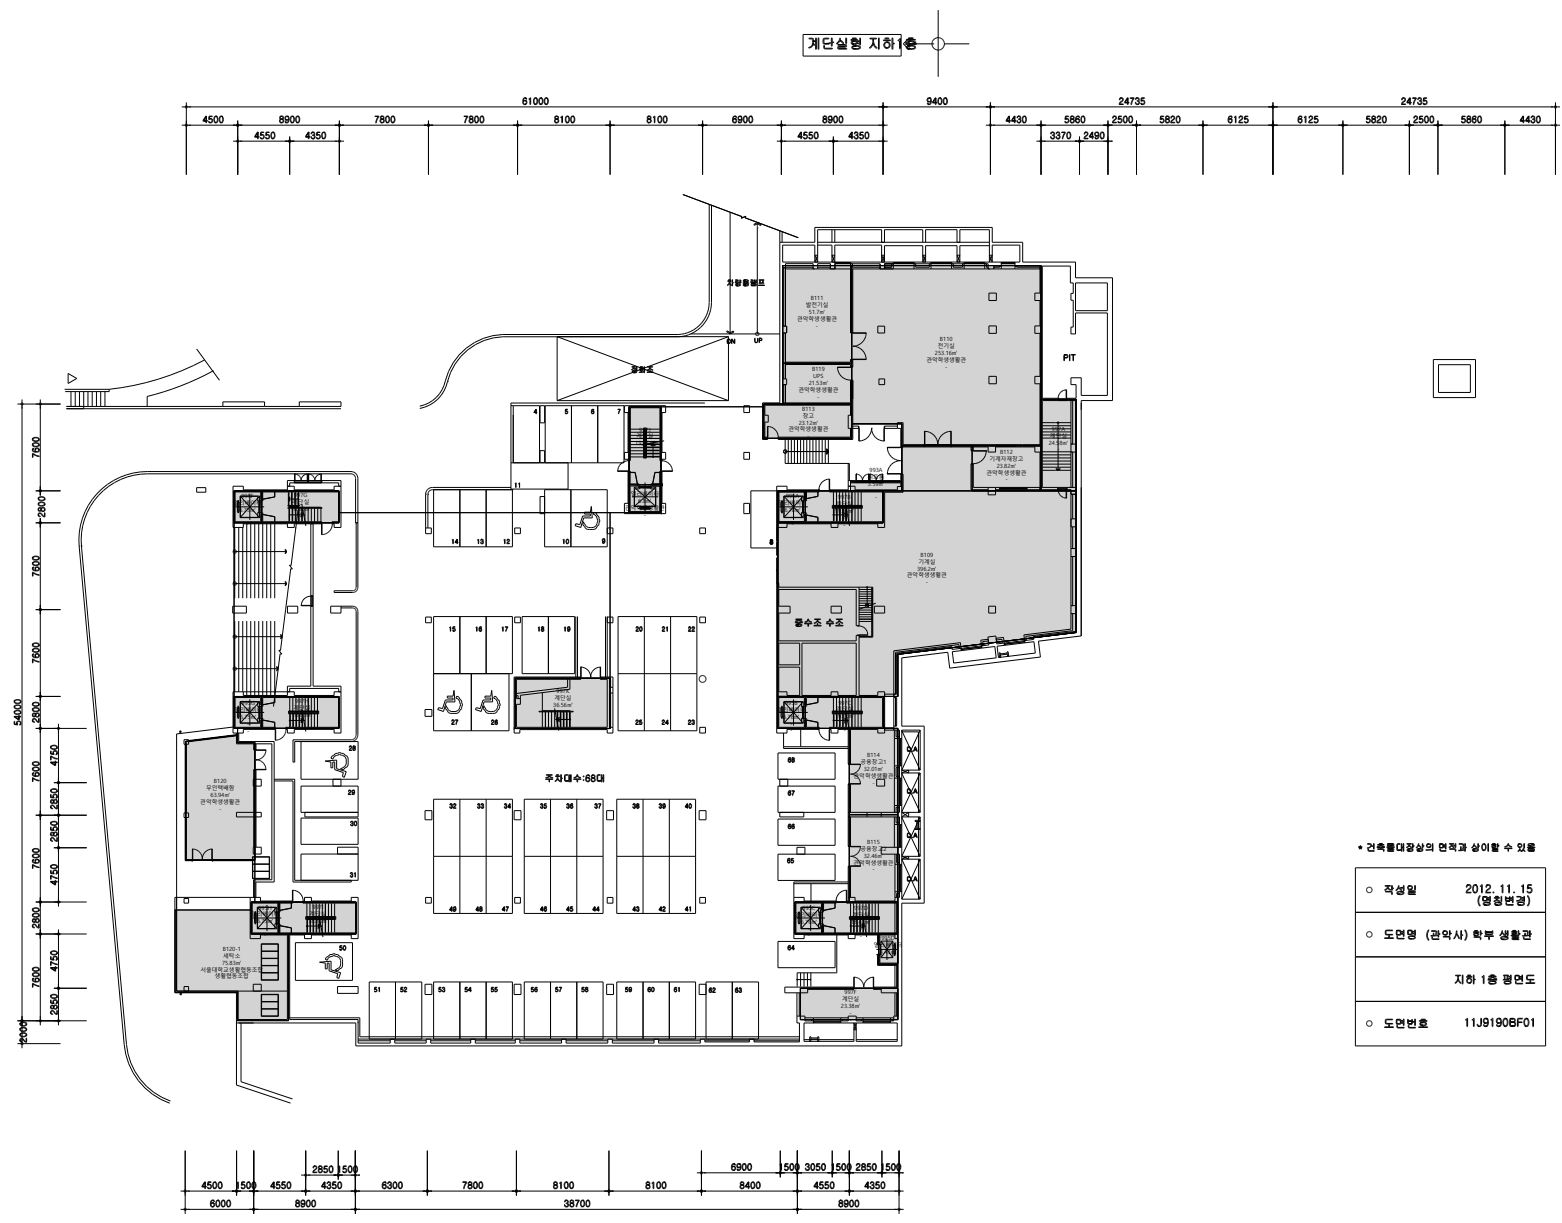

관악 919동[학생생활관] 지하1층(층 면적 : 1382.18㎡)

- 건축물대장상의 면적과 상이할 수 있음
- 작성일 2012. 11. 15 (양정민경)
  - 도면명 (관악사) 학부 생활관
- 지하 1층 평면도
- 도면번호 11J9190BF01