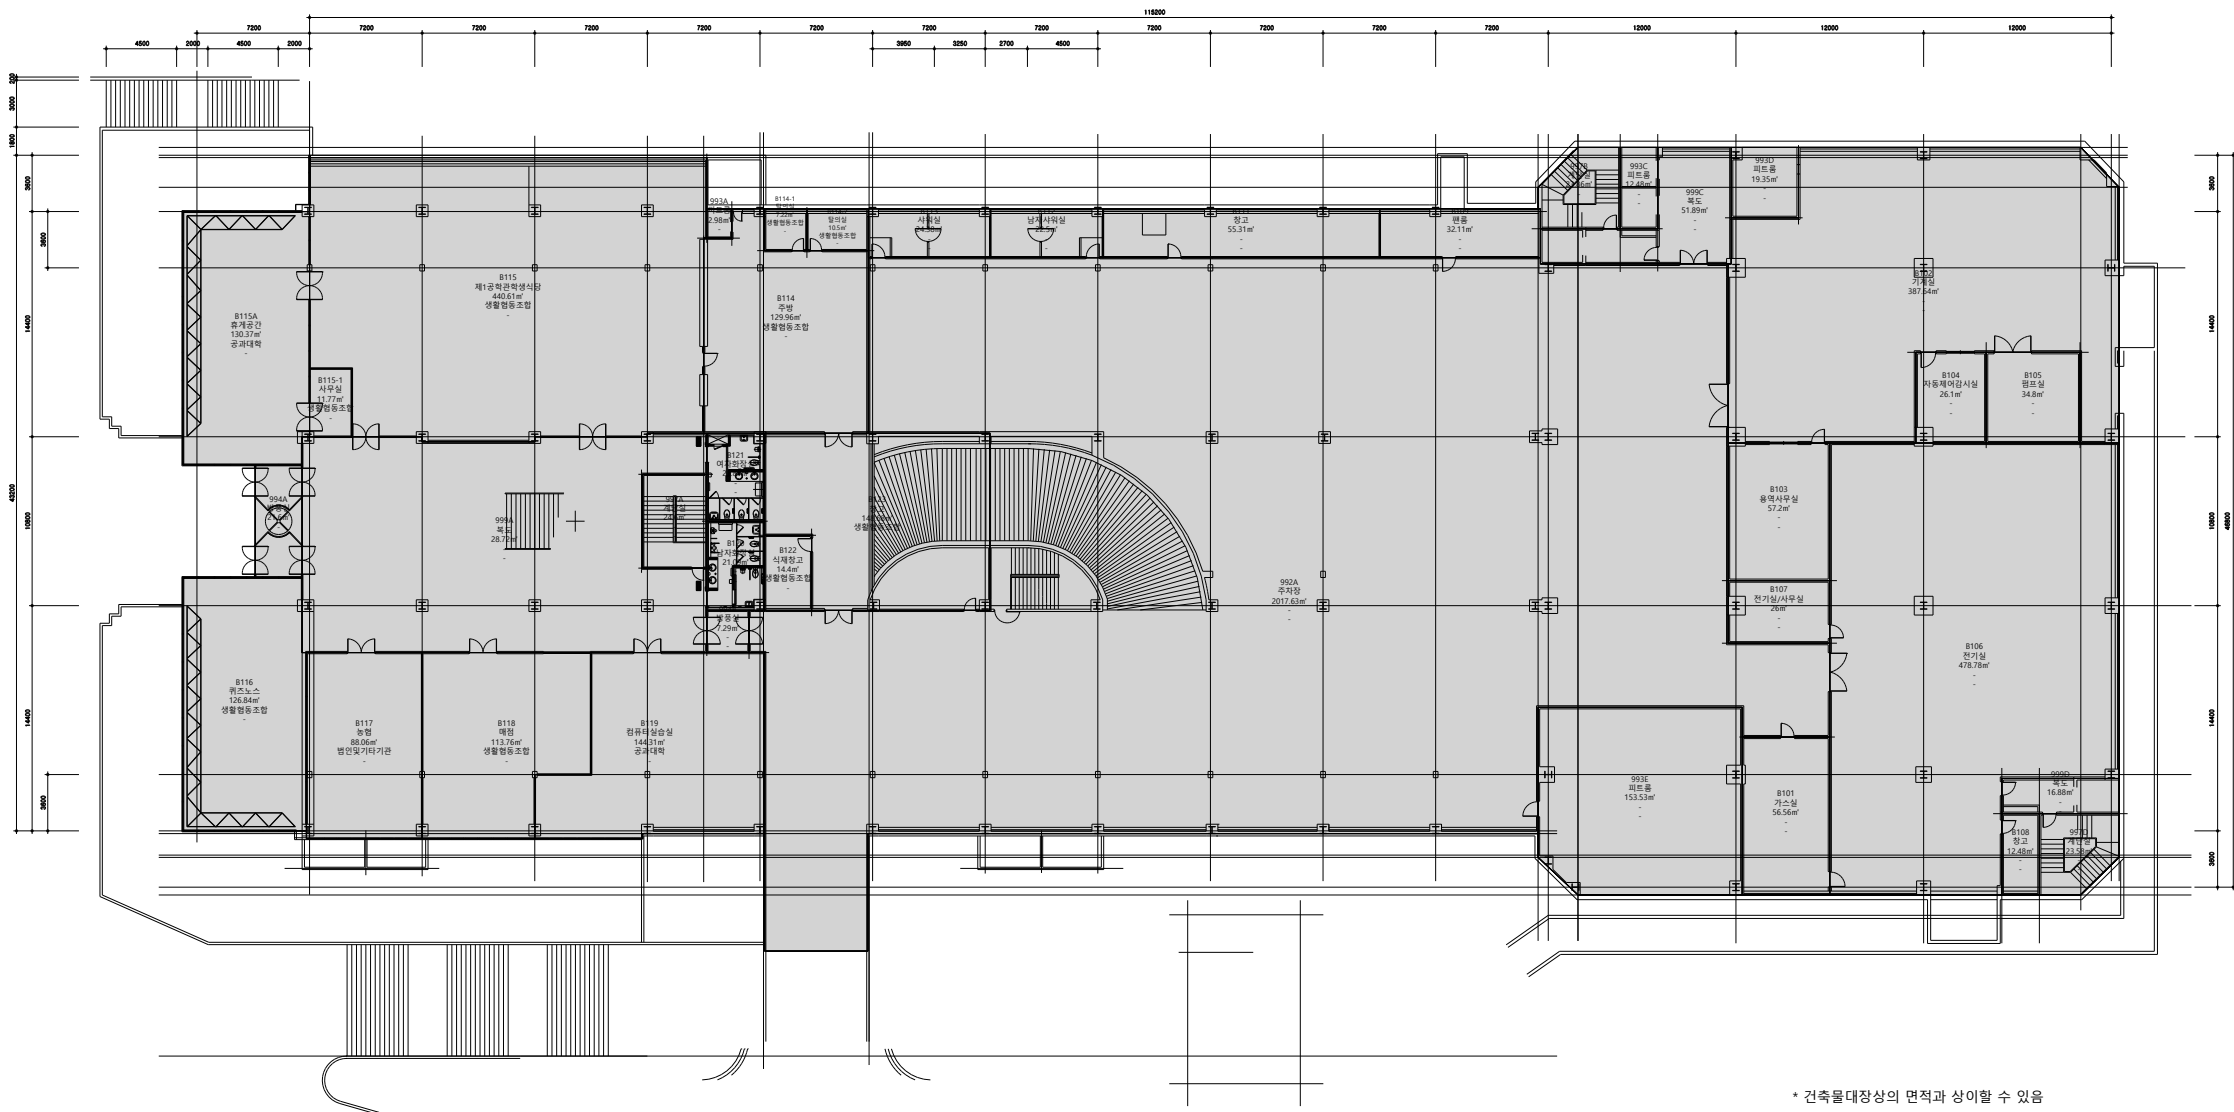

관악 301동[신공학관1] 지하1층(층 면적 : 5026.63㎡)

\* 건축물대장상의 면적과 상이할 수 있음

○ 작성일	2017. 03. 29	○ 도면명	제1공학관 지하 1층 평면도	○ 도면번호	11F3010BF01
-------	--------------	-------	-----------------	--------	-------------

관악 301동[신공학관1] 지상1층(층 면적 : 5220.06㎡)

\* 건축물대장상의 면적과 상이할 수 있음

○ 작성일	2016. 03. 28	○ 도면명	제1공학관 지상 1층 평면도	○ 도면번호	11F3010FL01
-------	--------------	-------	-----------------	--------	-------------