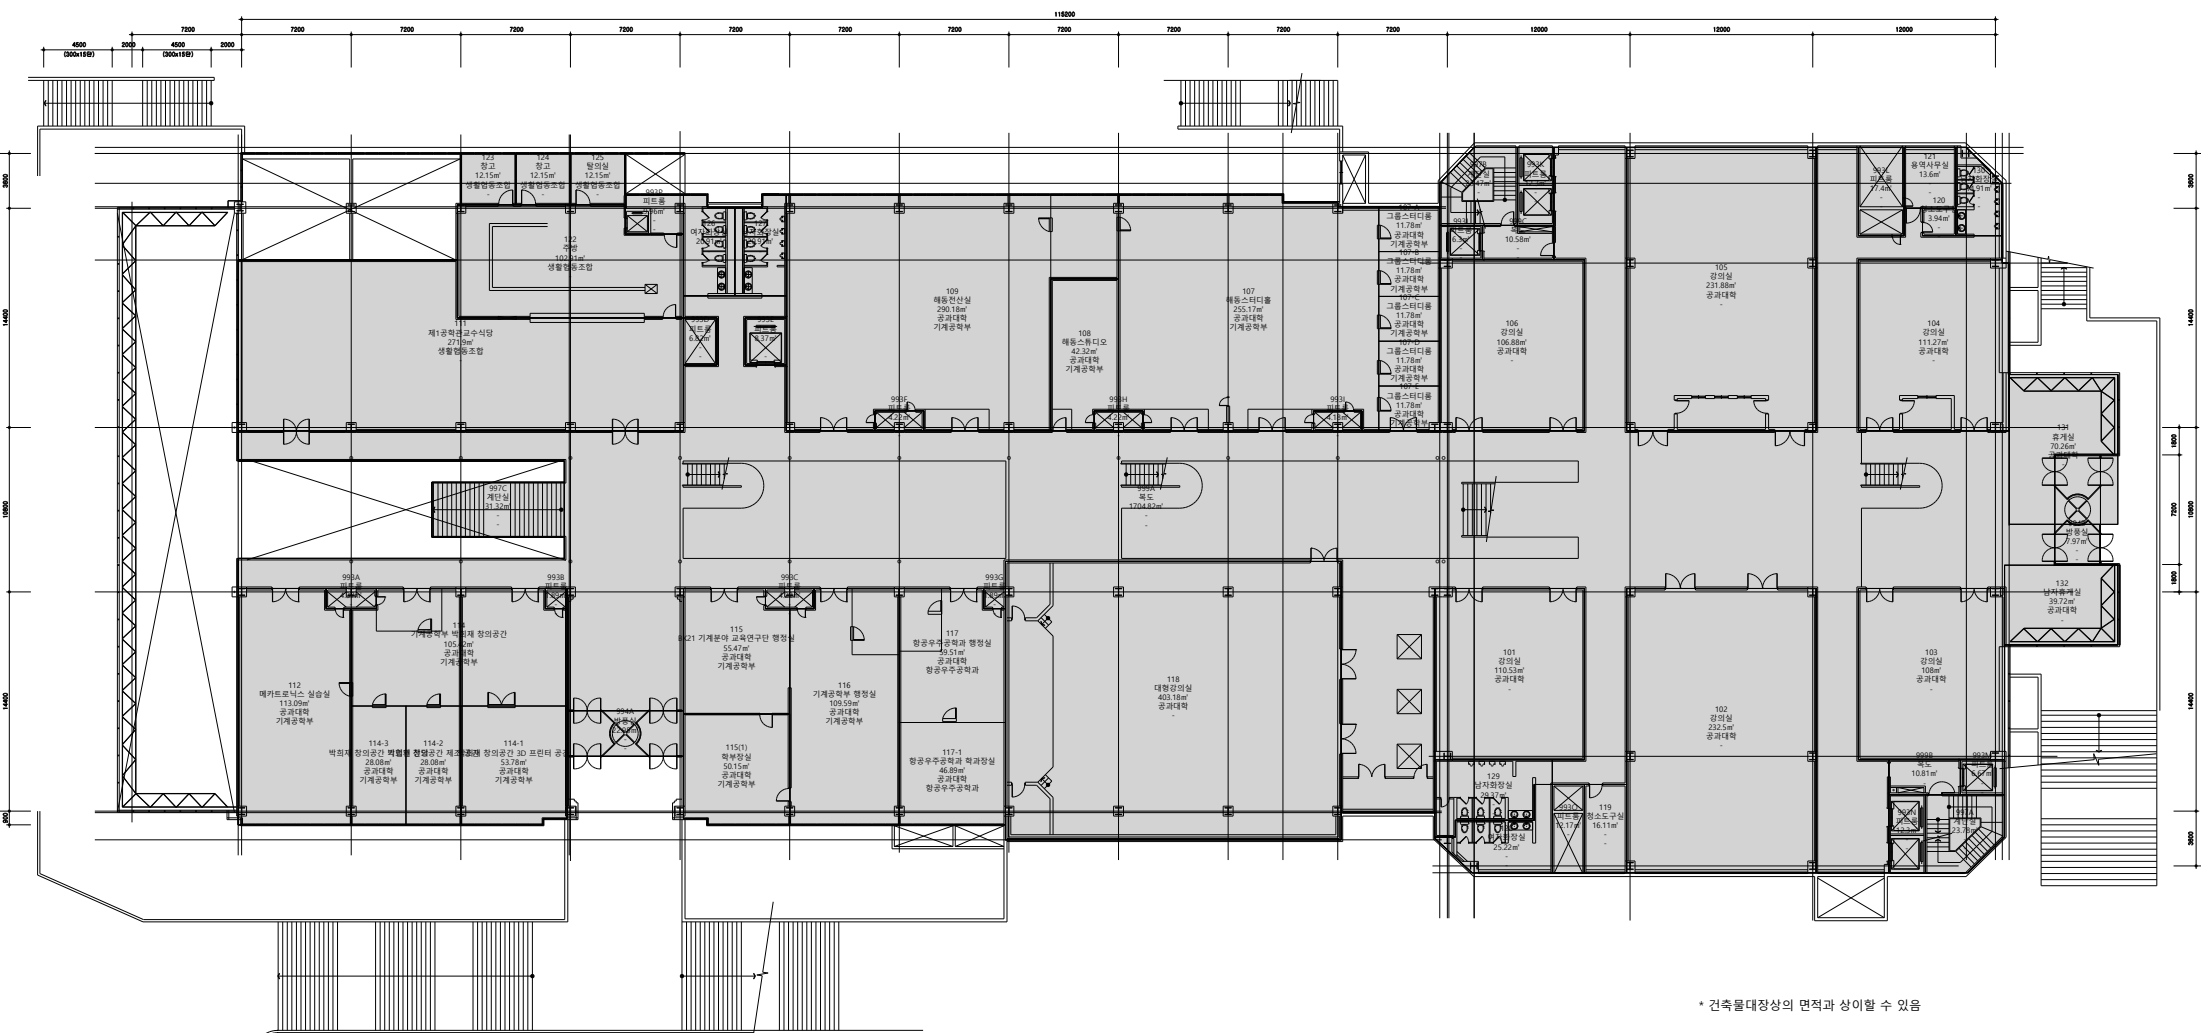

관악 301동[신공학관1] 지하1층(층 면적 : 5026.63㎡)

\* 건축물대장상의 면적과 상이할 수 있음

○ 작성일	2017. 03. 29	○ 도면명	제1공학관 지하 1층 평면도	○ 도면번호	11F3010BF01
-------	--------------	-------	-----------------	--------	-------------

관악 301동[신공학관1] 지상1층(층 면적 : 5220.06㎡)

\* 건축물대장상의 면적과 상이할 수 있음

○ 작성일	2016. 03. 28	○ 도면명	제1공학관 지상 1층 평면도	○ 도면번호	11F3010FL01
-------	--------------	-------	-----------------	--------	-------------