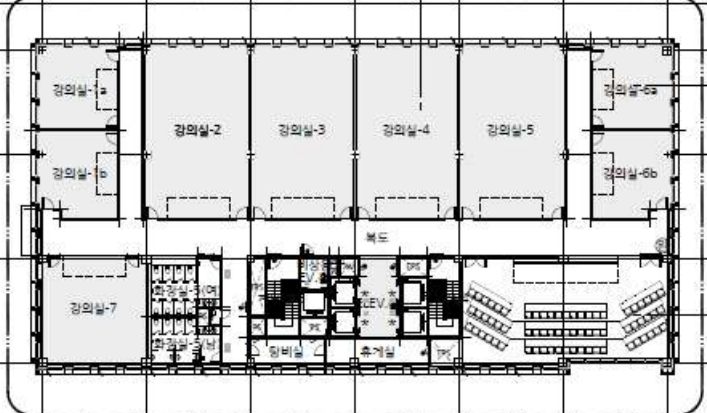

<임대 대상 공간 층별 평면도>

2층

연수원 숙소

3층

4층

5층

2
431.307

6층

7층

8층

9층