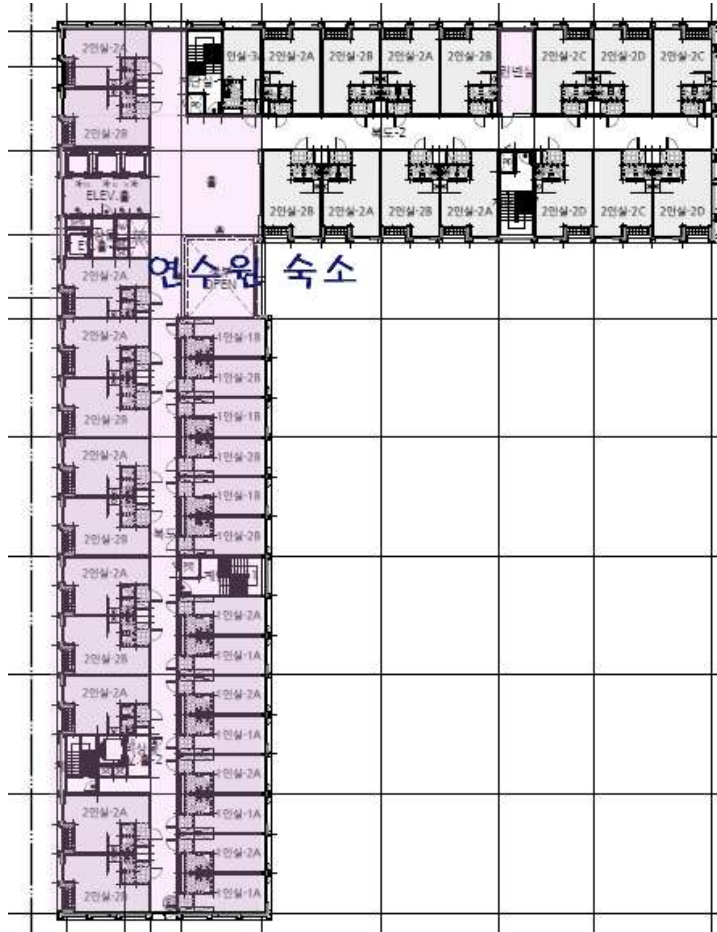

<임대 대상 공간 층별 평면도>

2층

연수원 숙소

3층

4층

5층

2
431.307

6층

7층

8층

9층