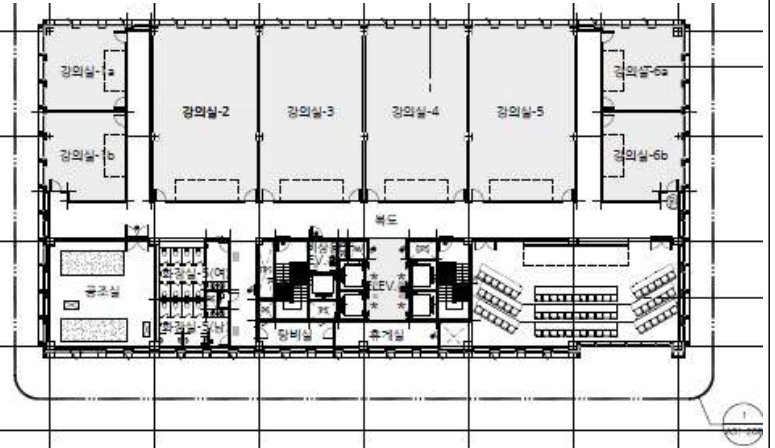

<임대 대상 공간 층별 평면도>

2층

연수원 숙소

3층

4층

5층

2
431.307

6층

7층

8층

9층