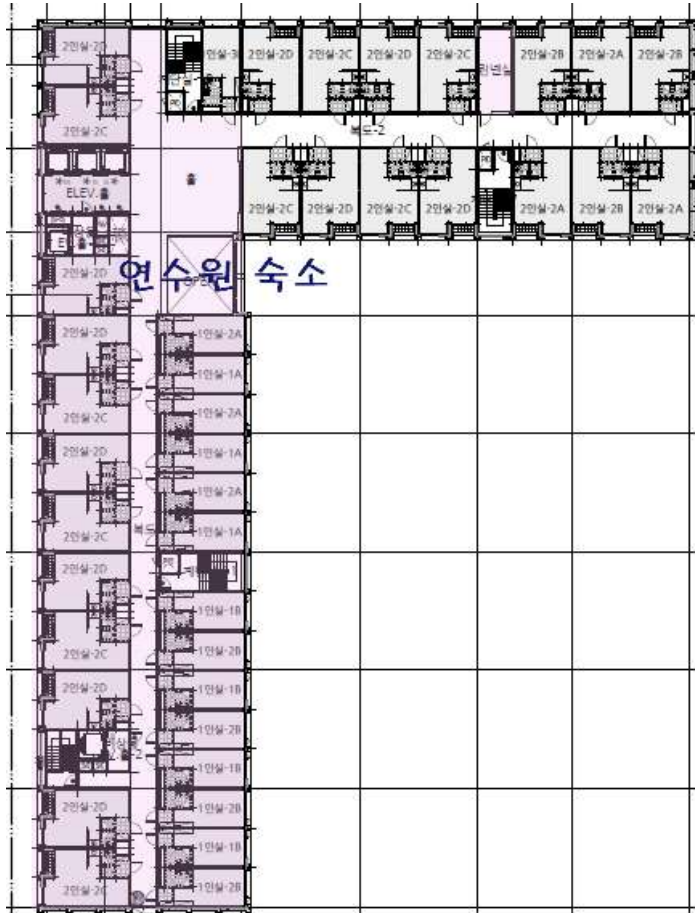

<임대 대상 공간 층별 평면도>

2층

연수원 숙소

3층

4층

5층

2
431.307

6층

7층

8층

9층