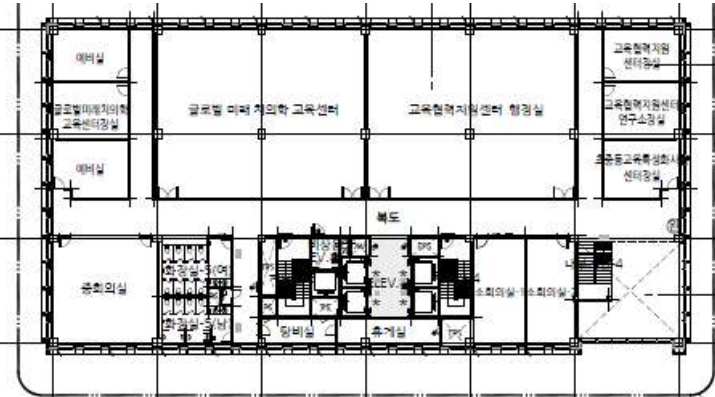

<임대 대상 공간 층별 평면도>

2층

연수원 숙소

3층

4층

5층

2
431.307

6층

7층

8층

9층