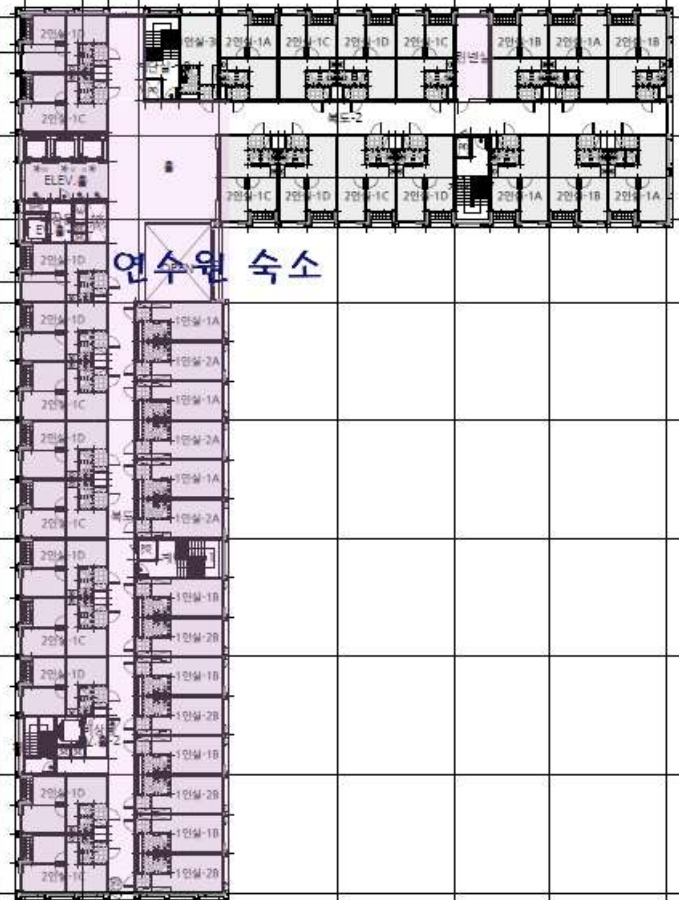

<임대 대상 공간 층별 평면도>

2층

연수원 숙소

3층

4층

5층

2
431.307

6층

7층

8층

9층