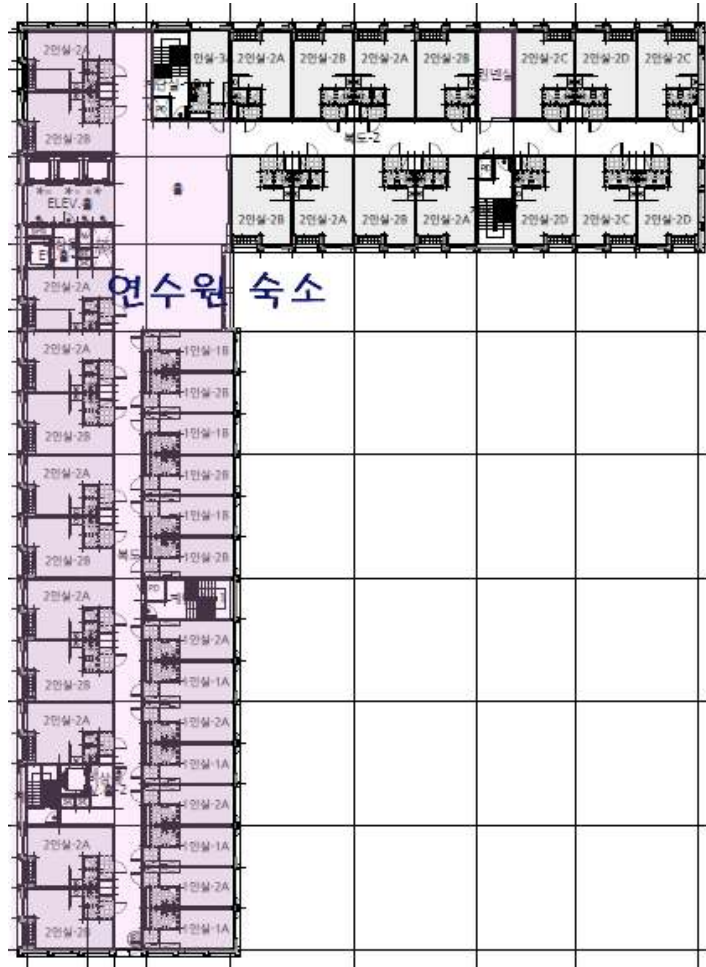

<임대 대상 공간 층별 평면도>

2층

연수원 숙소

3층

4층

5층

2
431.307

6층

7층

8층

9층