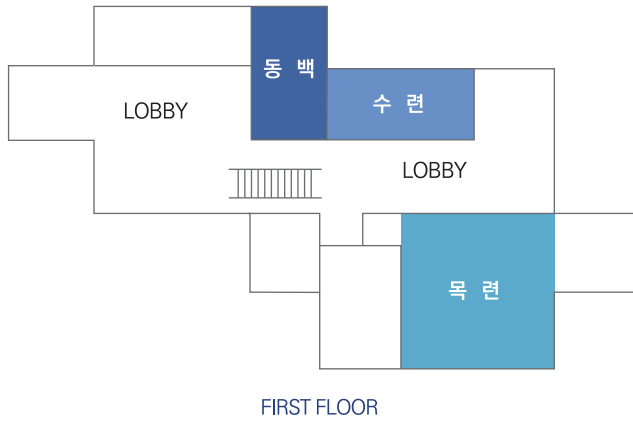

행사장 안내

Event Venue

서울대학교 호암 교수회관 컨벤션 센터
Hoam Convention Center, Seoul National University

1F 동백, 수련, 목련