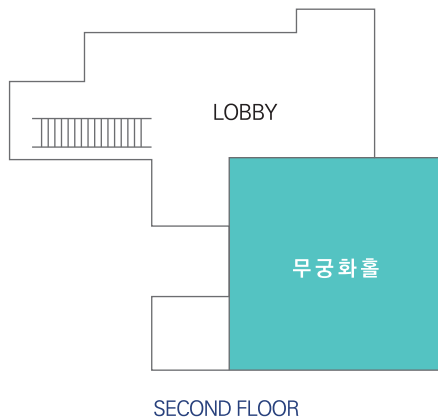

행사장 안내

Event Venue

서울대학교 호암 교수회관 컨벤션 센터
Hoam Convention Center, Seoul National University

1F 동백, 수련, 목련

2F 무궁화홀